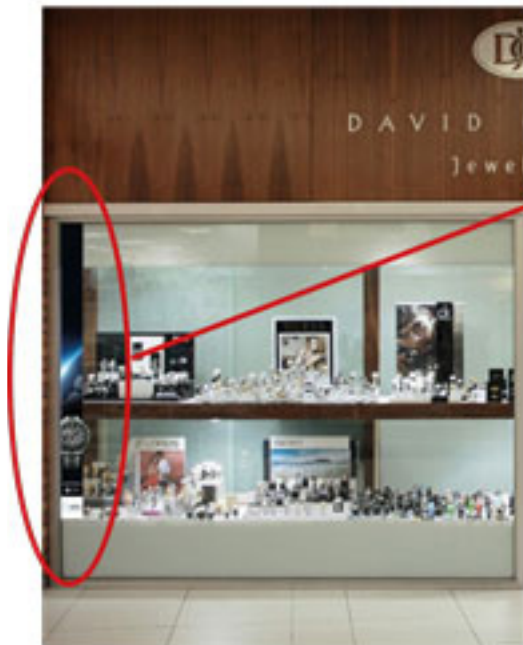

VINDUESSTREAMER

VINDUESFOLIE

FOLIE4

SEIKO PRESAGE (2016)

SPB041J1

Bredde: 15 cm

Højde: ≤200 cm (justerbar)