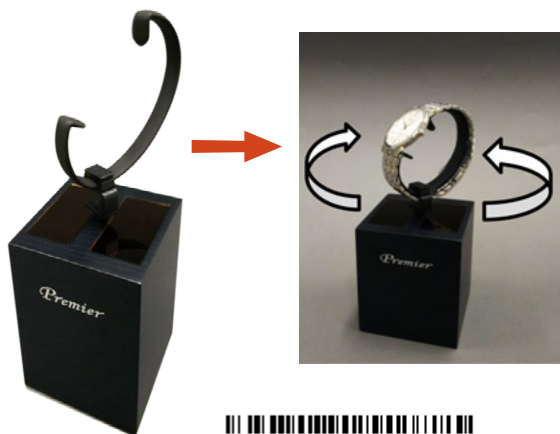

SP17141H
Premier - roterende urholder
med Solar batteri.
B7,8 × H9 × D7,8 cm
(Bredde x højde x dybde)