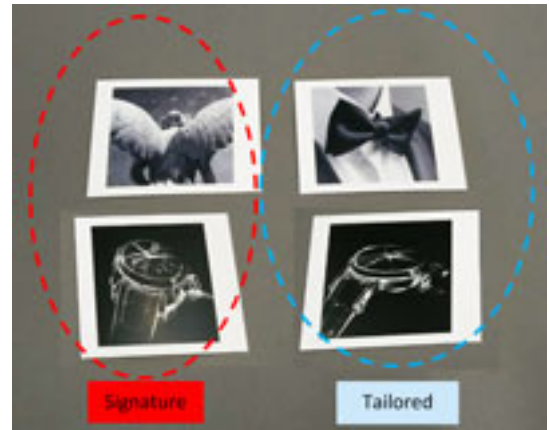

**SP07025H**  
Seiko c-ring  
Hvid plast, 1 stk.

**SP17013H**  
Mini display, 4 stk.

**SP17041J**  
Premier skakbrikker  
Højde: 5,5/9,5 cm

**SP17042J**  
Premier billeder "Signature"  
til dekoration på display